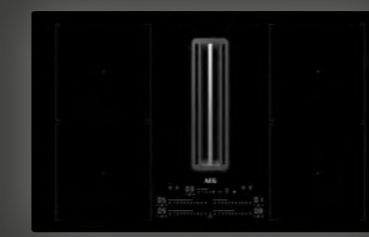

INDUKČNÍ VARNÉ DESKY S INTEGROVANÝM ODSAVAČEM

Indukční varné desky s integrovaným odsavačem par vám umožňují uspořádat kuchyň podle svých představ, aniž byste museli řešit, kam odsavač umístit. Můžete ji instalovat na kuchyňský ostrůvek či poloostřůvek a při vaření být v kontaktu s ostatními. Nebo ji umístit k oknu a těšit se z krásného výhledu do okolí. Potřebujete ušetřit místo? Dejte ji ke stěně a horní skříňku využijte k ukládání nádobí.

NCP84C01AZ COMBOHOB

ComboHob představuje výkonnou indukční desku a odsavač v jednom produktu. Design kuchyně již není omezen, pokud jde o umístění digestoře nad deskou.

59 990 Kč

NIR86T08FB TOTALFLEX

ComboHob představuje výkonnou indukční desku a odsavač v jednom produktu. Design kuchyně již není omezen, pokud jde o umístění digestoře nad deskou.

59 990 Kč

NCH74B01CB COMBOHOB

ComboHob představuje výkonnou indukční desku a odsavač v jednom produktu. Design kuchyně již není omezen, pokud jde o umístění digestoře nad deskou.

44 990 Kč

CCE84751CB COMBOHOB

ComboHob představuje výkonnou indukční desku a odsavač v jednom produktu. Design kuchyně již není omezen, pokud jde o umístění digestoře nad deskou.

49 990 Kč

SADA NÁDOBÍ 3 KS

Tato třídílná sada nádobí obsahuje vše, co potřebujete k přípravě chutných jídel den co den. Robustnější dno pánve zajišťuje rovnoměrnější a efektivnější ohřívání.

Model: A3SS

3 519 Kč

POKLICE ODVÁDĚJÍCÍ PÁRU

Sada univerzálních poklic. Poklice odvádějí páru vznikající při vaření přímo do odsavače na vaší desce ComboHob. Tím pomáhají udržovat vzduch čistý a svěží. Velikost 16-18 a 20-24 cm.

Model: A9HOSM

1 699 Kč

SADA POTRUBÍ PRO INSTALACI COMBOHOB

Umožňuje připojení ComboHob jak na recirkulaci, tak na odsávání.

Model: M2CKCF01C

5 490 Kč

PLANCHA GRILL