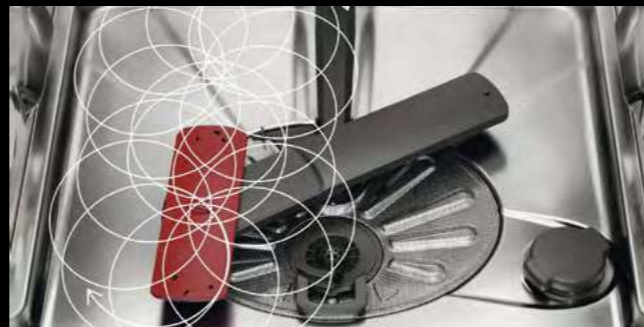

ZVYŠTE SVŮJ KOMFORT

Zbavte se stereotypů. Myčka AEG se systémem ComfortLift® zvedne spodní koš a vy se tak nemusíte zbytečně ohýbat. Vkládání a uklízení nádobí nebylo nikdy snadnější. AEG. Více než očekáváte.

OCENĚNÍ

Myčka nádobí **ComfortLift®** byla oceněna prestižní mezinárodní zlatou cenou iF Design Award a cenou Red Dot Design Award za nejlepší produktový design.