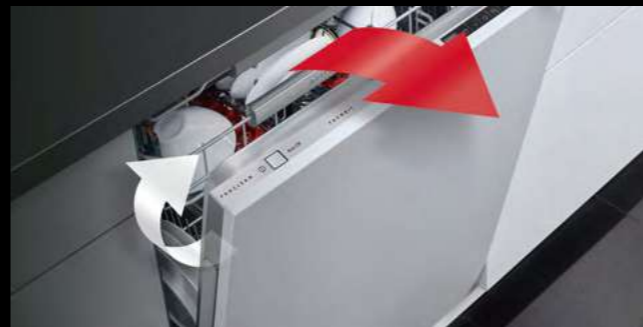

SPRAYZONE

Skvělé výsledky mytí pro hodně znečištěné a zaschlé nádobí díky maximálnímu tlaku vody v této zóně s vysokým mycím účinkem a o 50 % lepším výsledkem mytí.

Jak to funguje?

Lenka

Ze zatím krátkého soužití s novou pomocnicí mohu ocenit tichý provoz, nádobí je bezvadně umyté. Díky zóně SprayZone i bez nutnosti cokoliv dopředu oplachovat, předmývat. Ovládání jednoduché, intuitivní.

AIRDRY

Technologie AirDry otevře dvířka na šířku 10 cm několik minut poté, co skončila fáze mytí a začala fáze sušení. Nádobí se prouděním vzduchu přirozeně osuší a zároveň se sníží spotřeba energie.

Jak to funguje?